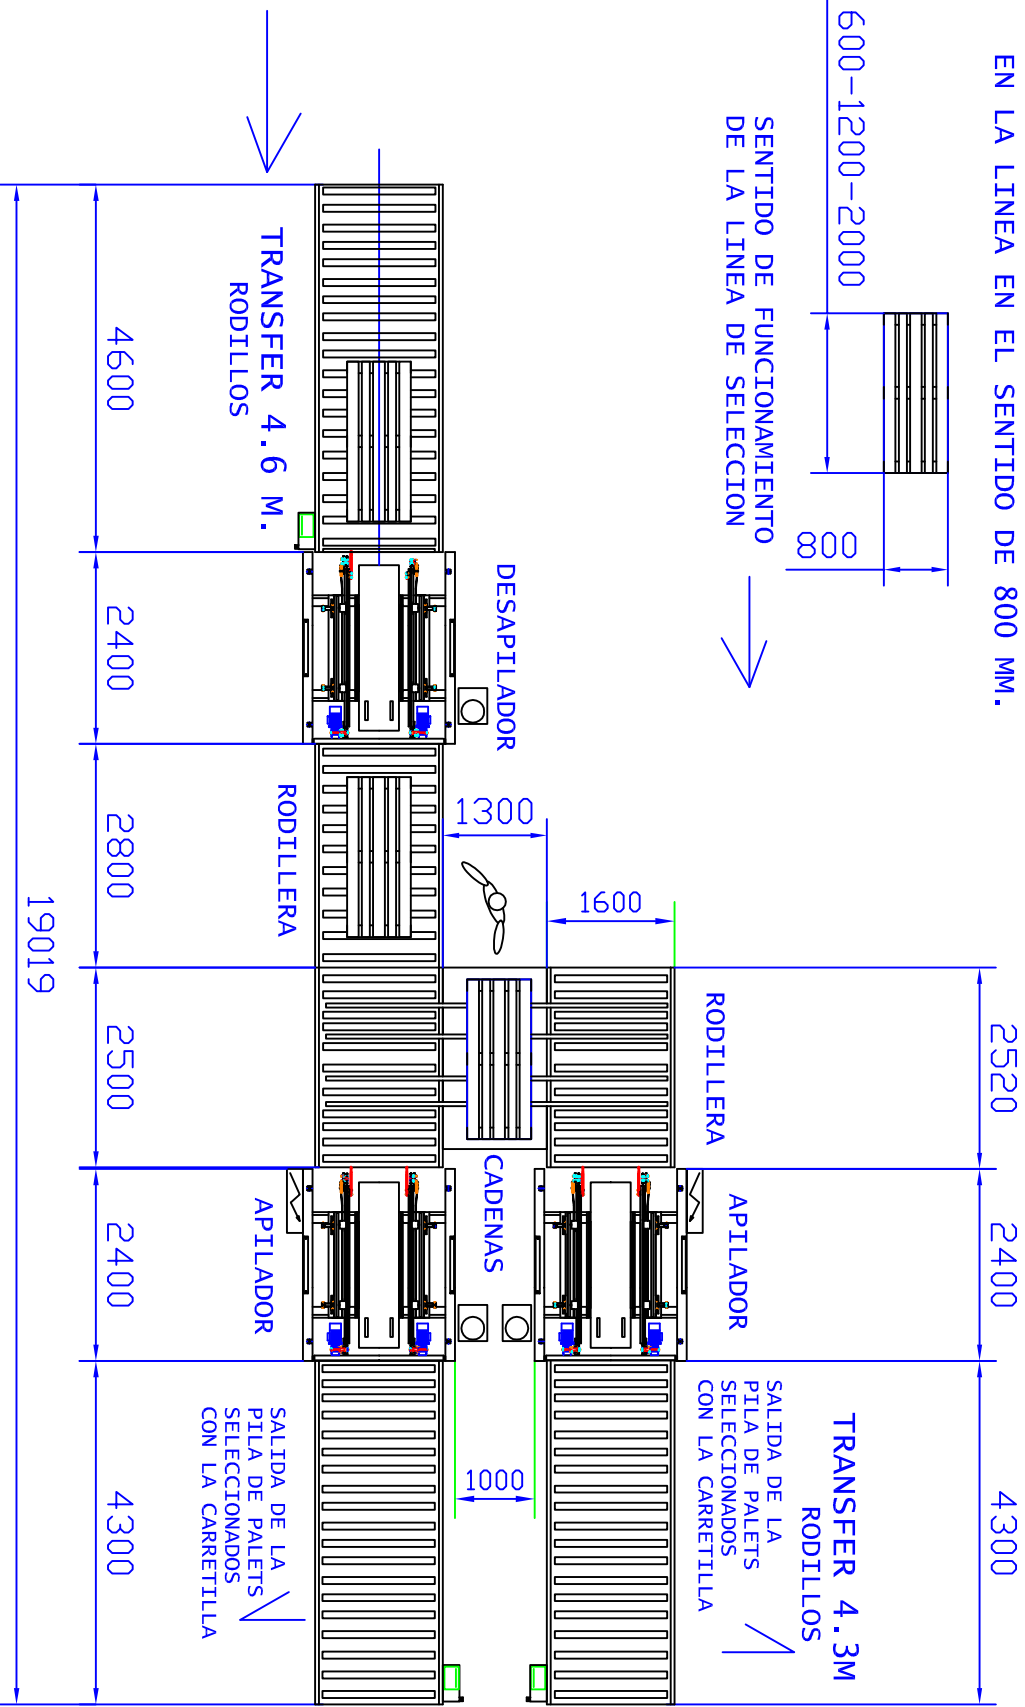

EN ESTA LINE SE SELECCIONAN PALETS DE:
 600 X 800 (PATIN DE 600)
 1200 X 800 (PATIN DE 1200)
 2000 X 800 (PATIN DE 2000)
 SIEMPRE SIN EMBRICAR Y SIEMPRE ENTRAN
 EN LA LINEA EN EL SENTIDO DE 800 MM.

SENTIDO DE FUNCIONAMIENTO
 DE LA LINEA DE SELECCION

5228